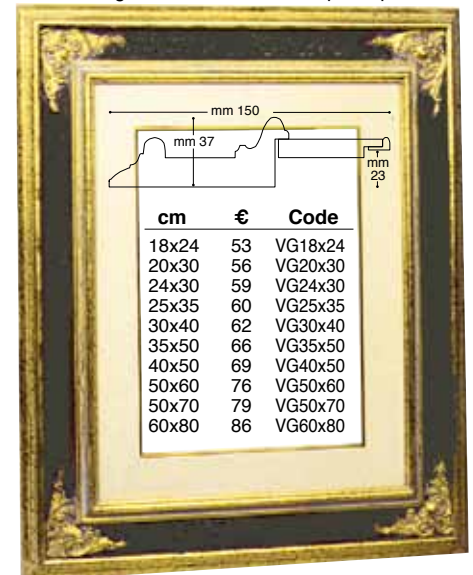

**BAROCCA AVORIO**

**BAROCCA DORATA mit Goldpassepartout**

**BAROCCA DORATA mit hellem Passepartout**

**RAHMEN FIORENTINA mit Leinenpassepartout**

**RAHMEN VENEZIA Gold mit roter Rille - mit Leinenpassepartout**

**RAHMEN VENEZIA Gold mit grauer Rille - mit Leinenpassepartout**

**RAHMEN VERONA**

**RAHMEN PERUGIA**

**RAHMEN SIENA**