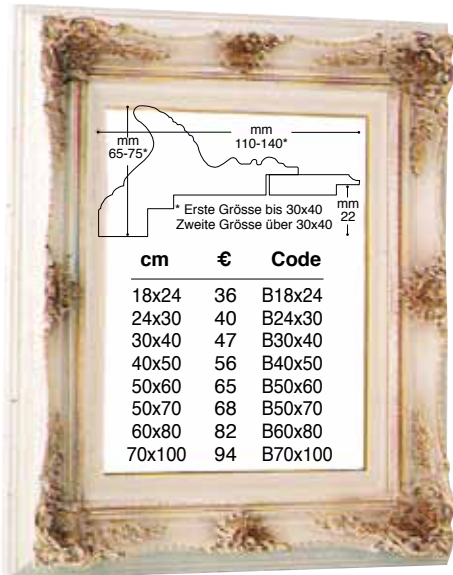

**BAROCCA AVORIO**

**BAROCCA DORATA mit Goldpassepartout**

**BAROCCA DORATA mit hellem Passepartout**

**RAHMEN FIORENTINA mit Leinenpassepartout**

**RAHMEN VENEZIA Gold mit roter Rille - mit Leinenpassepartout**

**RAHMEN VENEZIA Gold mit grauer Rille - mit Leinenpassepartout**

**RAHMEN VERONA**

**RAHMEN PERUGIA**

**RAHMEN SIENA**