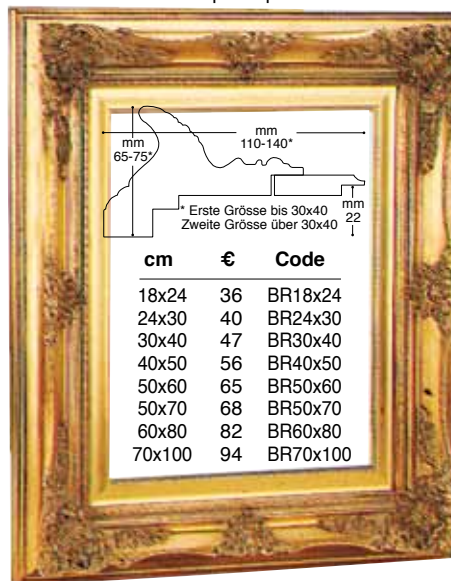

**BAROCCA AVORIO**

**BAROCCA DORATA mit Goldpassepartout**

**BAROCCA DORATA mit hellem Passepartout**

**RAHMEN FIORENTINA mit Leinenpassepartout**

**RAHMEN VENEZIA Gold mit roter Rille - mit Leinenpassepartout**

**RAHMEN VENEZIA Gold mit grauer Rille - mit Leinenpassepartout**

**RAHMEN VERONA**

**RAHMEN PERUGIA**

**RAHMEN SIENA**