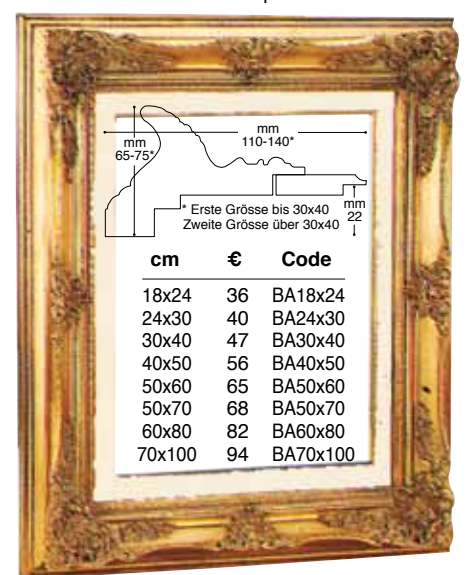

**BAROCCA AVORIO**

**BAROCCA DORATA mit Goldpassepartout**

**BAROCCA DORATA mit hellem Passepartout**

**RAHMEN FIORENTINA mit Leinenpassepartout**

**RAHMEN VENEZIA Gold mit roter Rille - mit Leinenpassepartout**

**RAHMEN VENEZIA Gold mit grauer Rille - mit Leinenpassepartout**

**RAHMEN VERONA**

**RAHMEN PERUGIA**

**RAHMEN SIENA**