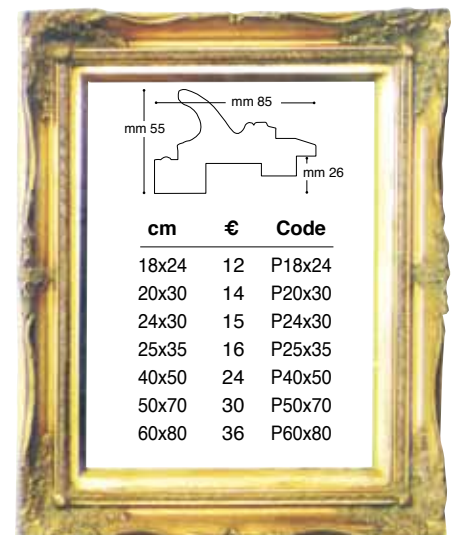

**BAROCCA AVORIO**

**BAROCCA DORATA mit Goldpassepartout**

**BAROCCA DORATA mit hellem Passepartout**

**RAHMEN FIORENTINA mit Leinenpassepartout**

**RAHMEN VENEZIA Gold mit roter Rille - mit Leinenpassepartout**

**RAHMEN VENEZIA Gold mit grauer Rille - mit Leinenpassepartout**

**RAHMEN VERONA**

**RAHMEN PERUGIA**

**RAHMEN SIENA**