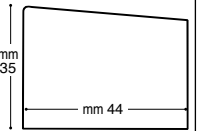

fronte retro

Sconti quantità: 6 tele 10%
12 tele 15%
24 tele 20%

Tele in cotone 100%
Tela di grana media
Grammatura 400 gr/m².
La tela è spalmata con preparazione universale ed è quindi adatta sia per colori ad olio che per colori acrilici.
Il retro delle tele è di colore grigio (trattamento antimuffa).
Tele chiodate sul bordo.
Il telaio è ottenuto con listelli in legno pawlonia. In dotazione di ogni tela ci sono 8 cunei.
Le tele contrassegnate da un asterisco hanno una traversa.
Cellofanate singolarmente.
Prodotte in Cina