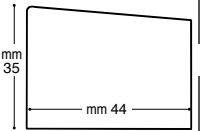

fronte retro

Sconti quantità: 6 tele 10%
12 tele 15%
24 tele 20%

Tele con bordo alto Grana fine
Grammatura 220 gr/m².
Stesso tipo di tela venduto in rotolo con codice 514. Tela adatta sia per colori ad olio che per colori acrilici.
Retro delle tele di colore grigio (trattamento antimuffa).
Tele risvoltate e graffate sul retro. Il telaio è ottenuto con listelli in abete. In dotazione di ogni tela ci sono 8 cunei.
Le tele contrassegnate da un asterisco hanno una traversa (una croce per 2 traverse incrociate).
Cellofanate singolarmente. Prodotte in Italia