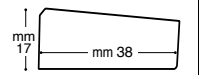

fronte retro

Sconti quantità: 6 tele 10%
12 tele 15%

Tele in misto cotone Grana fine
Grammatura 220 gr/m².
Stesso tipo di tela venduto in rotolo con codice 514.
Tele risvoltate e graffate sul retro.
Prodotte in Italia